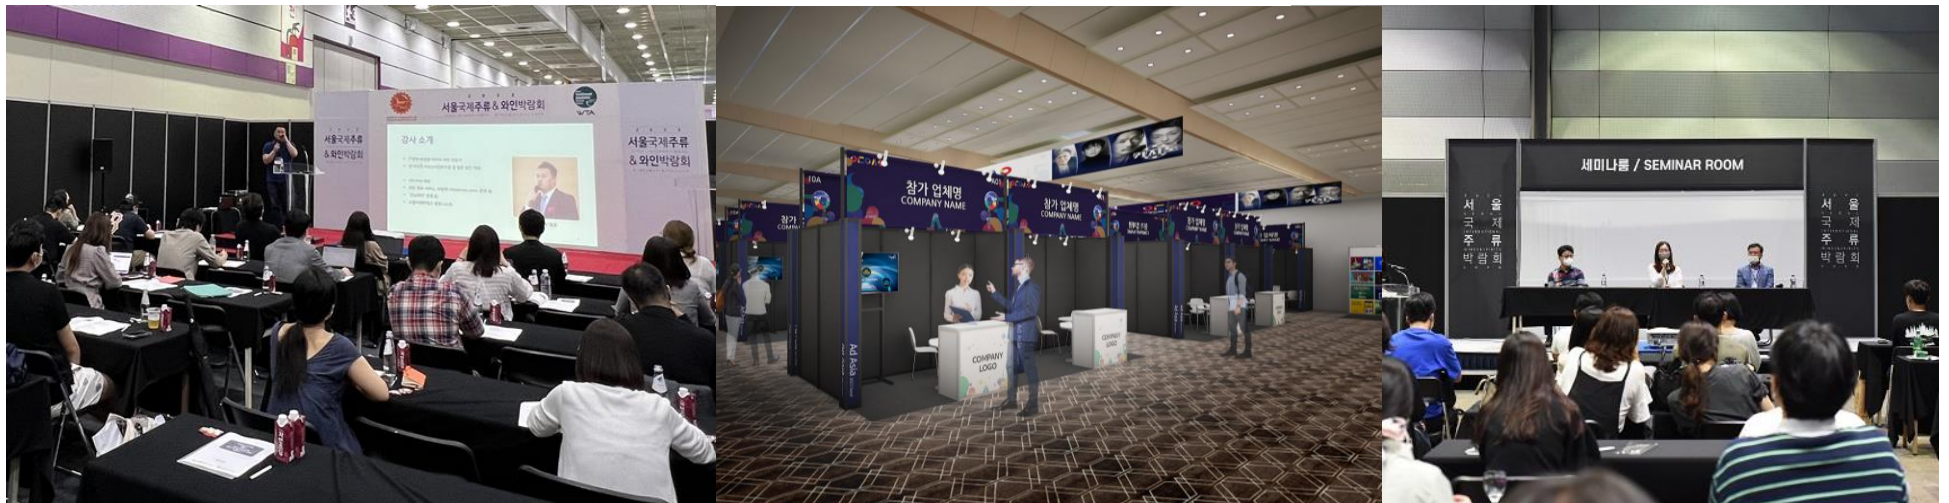

## K-Insight와 함께 하는 디지털 마케팅 쇼, BIZ Market 파트너십

1

기업 소개와 제품 전시는 물론  
서비스 체험, 팝업스토어 등  
자유로운 공간 활용

2

오픈 스테이지 발표, 인플루언서 초청  
등 다양한 프로그램과 함께  
부스 활성화 및 홍보 효과 극대화

3

전시장 내 활발한 교류를 통한  
관련 사업자 네트워킹과  
업계 종사자 리쿠르팅 기회

## 제공사항

BIZ  
Market

- 기본부스 A-1타입(3x2m) 제공
- 오픈 스테이지 연사 1인 스피치
- 무료 등록 인원 2명 제공
- Asia Digital Exhibition 입장권 20매 제공
- 온라인 브랜딩: 공식 SNS 포스팅 1회
- PSA 시스템 이용 및 상담테이블 제공
- 참가업체 디렉토리 게재 및 배포
- AdAsia 2023 Seoul 키비주얼 라이선스

제안가 : 2천만원  
(10개 사)

<컨퍼런스, 오픈스테이지, 부스, 워크숍 등을 활용한 새로운 비즈니스 기회 발굴>